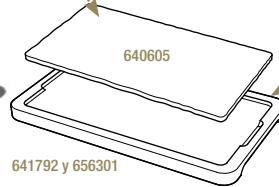

FUENTE RECTANGULAR
RECTANGULAR PLATE

Negro efecto pizarra - Matt slate style

640605 6
30 x 16 cm

Hecho con BauBuche®: laminado de madera de haya regional de bosques alemanes, generado de manera sostenible y reconocido como un material muy resistente.

Cuidados: lavar con una esponja húmeda y un trapo seco. Lubricar con aceite vegetal la superficie una vez al mes.

641792 y 656301

BANDEJA BAMBÚ RECTANGULAR
LINER TRAY FOR PLATE

Madera Bambú - Bamboo

641792 6
34 x 19,5 cm