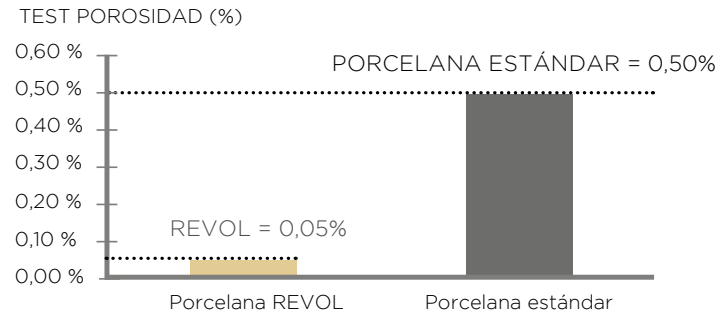

SUPERFICIE NO POROSA
SURFACES WITHOUT
POROSITY