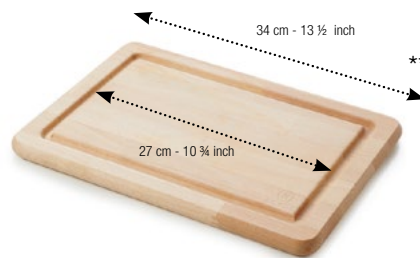

PALA PRESENTACIÓN - HAYA
SNACK BOARD

Haya - Beech

655406 3
48 x 20 x 0,5 cm

PALA PRESENTACIÓN - HAYA
SNACK BOARD

Haya - Beech

655405 3
48 x 30 x 0,9 cm

PALA PRESENTACIÓN CON MANGO - HAYA
RECT. BOARD WITH HANDLE

Haya - Beech Wood

655556 1
64 x 30 x 3 cm

BANDEJA DEGUSTACIÓN
TASTING BOARD

Fresno - Ash Wood

652923 1
40 x 25 x 3,5 cm

BANDEJA - HAYA
BURGER BOARD

Haya - Beech Wood

655503 4
34 x 24 x 2 cm