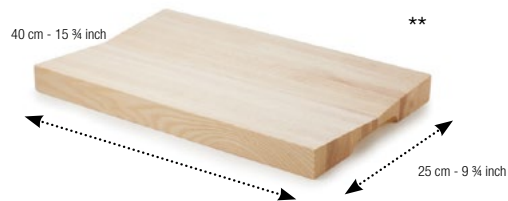

BANDEJA DEGUSTACIÓN
TASTING BOARD

Fresno - Ash Wood

652923 1
40 x 25 x 3,5 cm