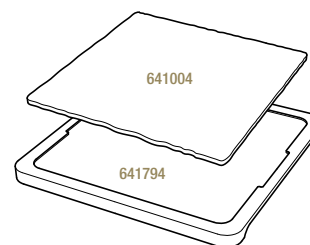

Madera Bambú - Bamboo

649164 2
Ø 34 cm

PLATO OVALADO
OVAL PLATE

Negro efecto pizarra - Matt slate style

654185 4
35 x 22,9 cm

BANDEJA PARA PLATO OVALADO
TRAY FOR OVAL

Negro efecto pizarra - Bamboo

654186 4
36,5 x 25 cm

PLATO CUADRADO
SQUARE PLATE

Negro efecto pizarra - Matt slate style

642499 6
15 x 15 cm

641007 6
20 x 20 cm

641004 6
25 x 25 cm

641913 3
30 x 30 cm

BANDEJA BAMBÚ 1 HUECO
LINER TRAY

Madera Bambú - Bamboo

645196 6
37 x 24 cm - Hueco Ø 5 cm

BANDEJA BAMBÚ CUADRADA
LINER TRAY

Madera Bambú - Bamboo

641794 6
29,2 x 29,2 cm

BANDEJA BAMBÚ STEAK RECT.
LINER TRAY

Madera Bambú - Bamboo

649188  3
37,5 x 28 cm

BANDEJA STEAK
STEAK PLATE