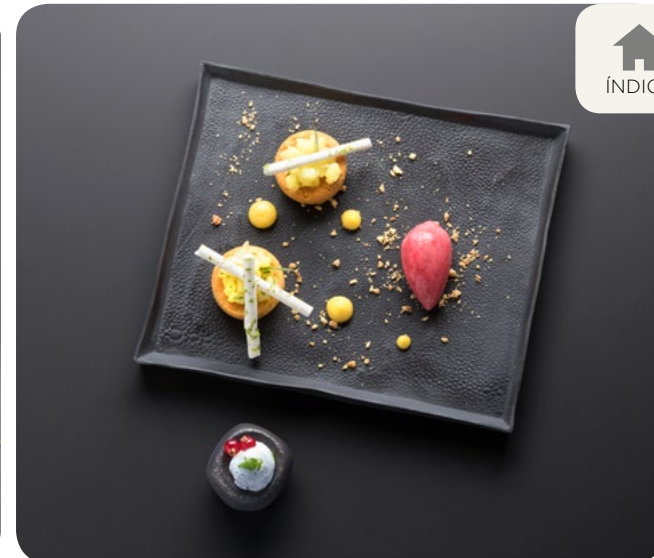

Cosmos Platinum - Cosmos Platinum

652421 4
30 x 13,5 cm

FUENTE RECTANGULAR
RECTANGULAR PLATE

Moon Light - Moon Light

652427 4
30 x 13,5 cm

40 cl
14 oz

TAPA PARA BOL 40CL
BOWL LID

Cosmos Gold - Cosmos Gold