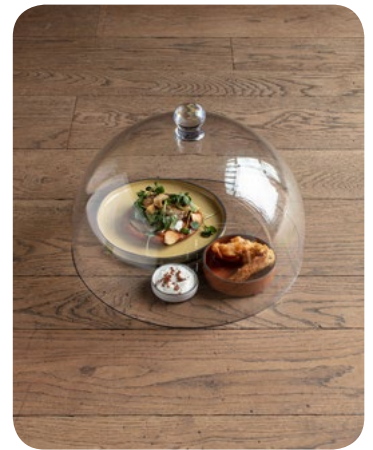

COMPATIBILIDADES CÚPULAS

CÚPULAS DE CRISTAL

Ø 7,3 cm 652073	640698 p. 42	615594 p. 70				
Ø 13 cm 652842	651527 p. 51	652846 p. 20	651440 p. 7	653638 p. 26		
Ø 16 cm 655192	648299 p. 33	646195 p. 40	652798 p. 20	649495 p. 6	649579 p. 7	654619 p. 12

CÚPULAS DE POLICARBONATO

Ø 21 cm 653038	654260 p. 28	648290 p. 33	654185 p. 41	652743 p. 20	649101 p. 36	
Ø 26 cm 655157	654290 p. 28	648324 p. 32	648325 p. 32	652716 p. 20	649558 p. 7	651439 p. 6
Ø 28 cm 654173	641010 p. 40	640598 p. 45	652730 p. 20	652727 p. 20	649503 p. 6	649501 p. 6
Ø 31 cm 653040						
Ø 36 cm 655163						

IDEALES PARA BUFFET

CUBREPLATOS ACERO INOX

Ø 29 cm 655229	649559 p. 7	648280 p. 32	654289 p. 28	654610 p. 12	652710 p. 20	651961 p. 36