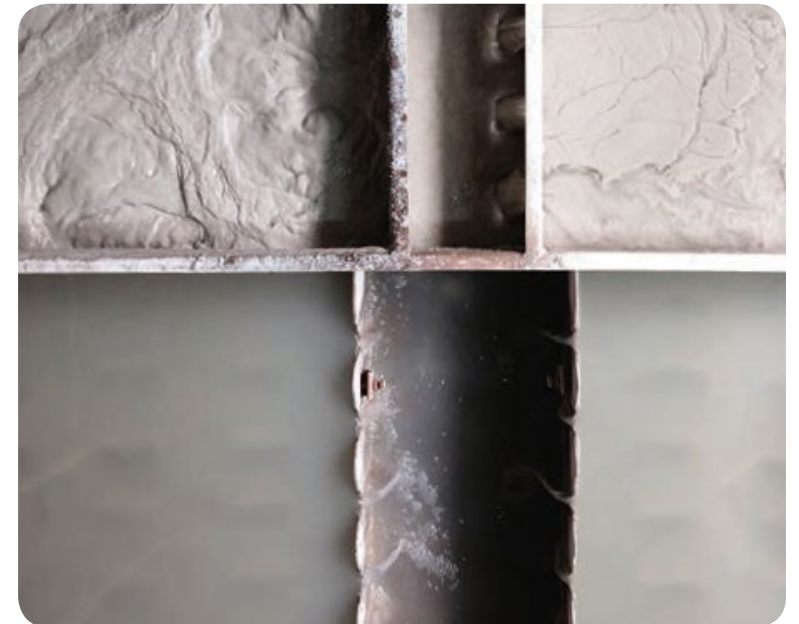

REVOLUCIÓN EN EL
TRATAMIENTO DE AGUAS
RESIDUALES

Esta nueva tecnología nos permite purificar el agua residual y recuperar el material necesario para crear nueva porcelana.

DECORADAS A MANO (NO HAY 2 PIEZAS IGUALES)

DECORADOS HECHOS A MANO CON ESMALTE RECICLADO

Esmalte totalmente reciclado aplicado a mano pieza a pieza (todas las piezas son únicas).

FORMAS ORGÁNICAS

El resultado es una vajilla revolucionaria, sumamente original y responsable con el medioambiente.