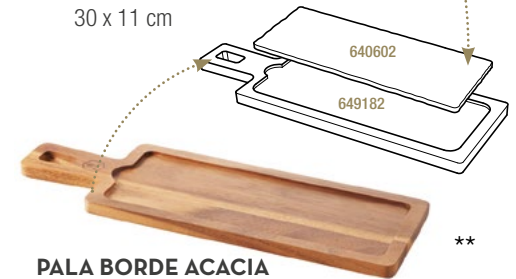

FUENTE RECTANGULAR
RECTANGULAR TRAY

Negro efecto pizarra - Matt slate style

640602 6
30 x 11 cm

PALA BORDE ACACIA
LINER TRAY FOR TRAY

Madera Acacia - Acacia

649182 3
43 x 14 cm