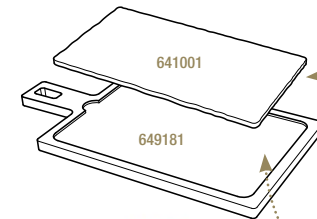

PALA BORDE ACACIA
LINER TRAY FOR PLATE

Madera Acacia - Acacia

649181 3
43 x 23 cm