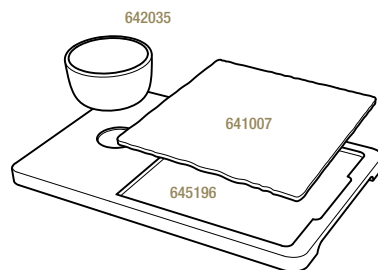

PLATO CUADRADO
SQUARE PLATE

Negro efecto pizarra - Matt slate style

642499 6
15 x 15 cm

641007 6
20 x 20 cm

641004 6
25 x 25 cm

641913 3
30 x 30 cm

BANDEJA BAMBÚ 1 HUECO
LINER TRAY

Madera Bambú - Bamboo

645196 6
37 x 24 cm - Hueco Ø 5 cm

BANDEJA BAMBÚ CUADRADA
LINER TRAY

Madera Bambú - Bamboo

641794 6
29,2 x 29,2 cm

BANDEJA BAMBÚ STEAK RECT.
LINER TRAY

Madera Bambú - Bamboo

649188  3
37,5 x 28 cm

BANDEJA STEAK
STEAK PLATE