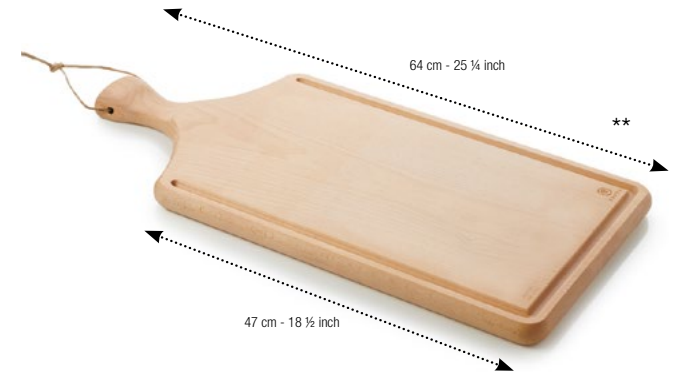

PALA PRESENTACIÓN - HAYA
SNACK BOARD

Haya - Beech

655406 3
48 x 20 x 0,5 cm

PALA PRESENTACIÓN - HAYA
SNACK BOARD

Haya - Beech

655405 3
48 x 30 x 0,9 cm

PALA PRESENTACIÓN CON MANGO - HAYA
RECT. BOARD WITH HANDLE

Haya - Beech Wood

655556 1
64 x 30 x 3 cm

BANDEJA DEGUSTACIÓN
TASTING BOARD

Fresno - Ash Wood

652923 1
40 x 25 x 3,5 cm

BANDEJA - HAYA
BURGER BOARD

Haya - Beech Wood

655503 4
34 x 24 x 2 cm