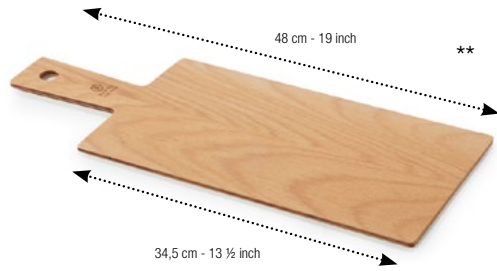

PALA PRESENTACIÓN - HAYA
SNACK BOARD

Haya - Beech

655406 3
48 x 20 x 0,5 cm

PALA PRESENTACIÓN - HAYA
SNACK BOARD

Haya - Beech

655405 3
48 x 30 x 0,9 cm

PALA PRESENTACIÓN CON MANGO - HAYA
RECT. BOARD WITH HANDLE