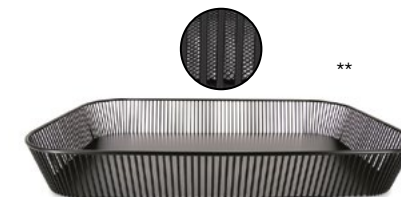

CESTA RECT. GN 1/1 METAL NEGRA
WIRE BASKET RECT. GASTRO

Metal Negro Mate - Black metal

650501 1
53 x 32,5 x 6,5 cm