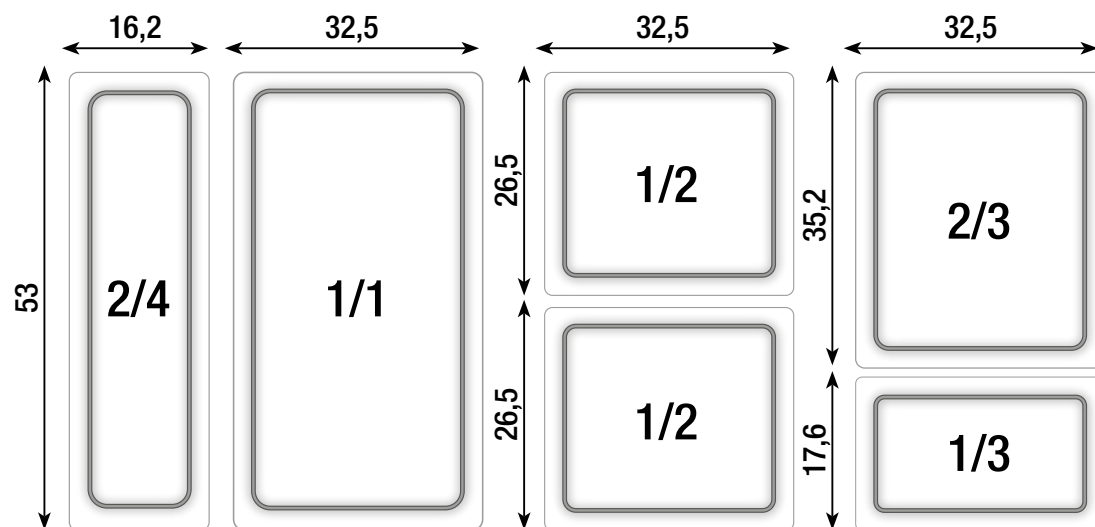

ÚNICAS EN RETENCIÓN DE TEMPERATURA

Evitamos roturas gracias a nuestro sistema inteligente de apilado, ahorrando así costes de reposición.

COCINA O REGENERA EN HORNO
(desde -20°C hasta los 300°C con alimento)

En un buffet lo más importante es la retención de temperatura. Nuestro gran espesor mantiene la inercia térmica, incluso sin fuente de calor, durante más tiempo.