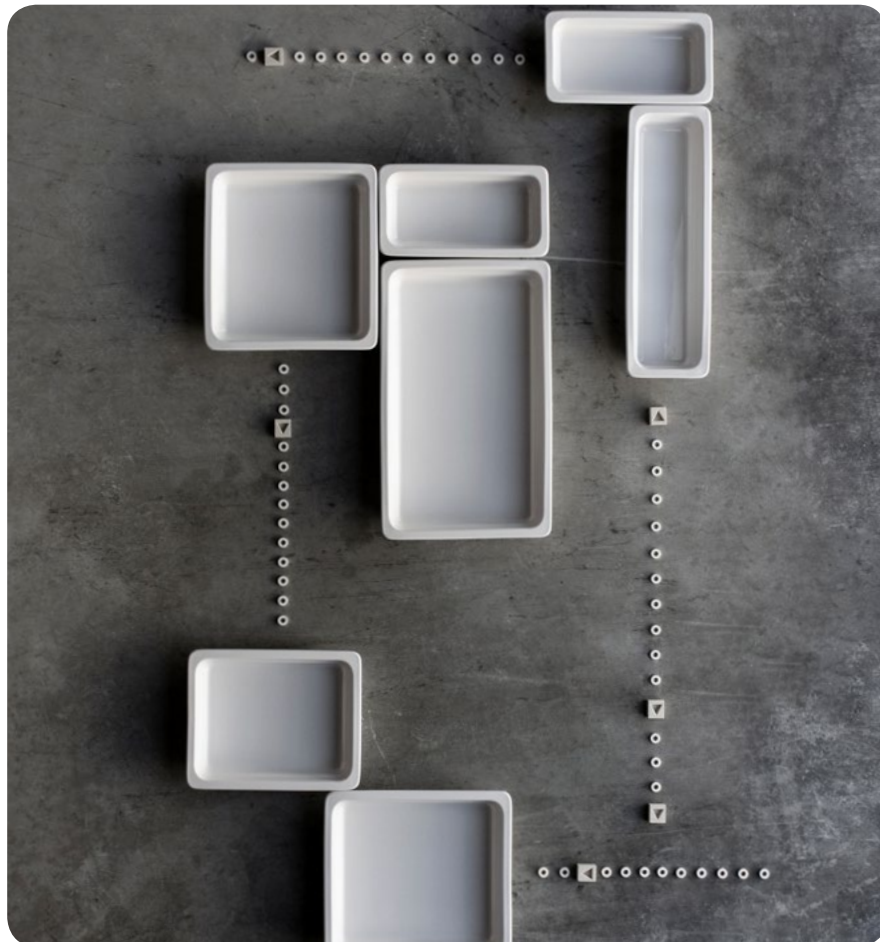

BLANCO BRILLO ●

LA MEJOR TECNOLOGÍA PARA TU BUFFET

LA MEJOR PORCELANA
REFRACTARIA PARA COCINAR Y
PRESENTAR PRODUCTO

AUMENTA LA SEGURIDAD EN TU BUFFET Y AHORRA COSTE ENERGÉTICO

La comida de tu buffet permanecerá en perfectas condiciones para su consumo hasta 1 hora y 30 minutos.