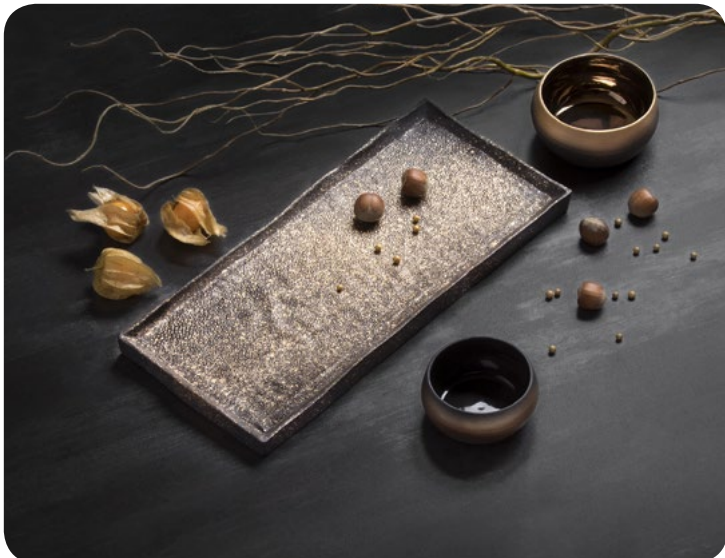

40 cl
14 oz

TAPA PARA BOL 40CL
BOWL LID

Cosmos Gold - Cosmos Gold

655979 6
Ø 12,6 cm - H 1 cm

TAPA PARA BOL 40CL
BOWL LID

Negro efecto pizarra - Negro bruto

655977 6
Ø 12,6 cm - H 1 cm

TAPA PARA BOL 40CL
BOWL LID

Sunrise Gold - Sunrise Gold

655978 6
Ø 12,6 cm - H 1 cm

	APTO HORNO	APTO MICROONDAS	APTO LAVAVAJILLAS	APTO CONGELADOR	APTO SALAMANDRA
<u>BLACK MOON</u>	✓	✓	✓	✓	✓
<u>MOON LIGHT</u>	✓	✓	✓	✓	✓
<u>COSMOS PLATINUM</u>	✓	✓	✓	✓	✓
<u>SUNRISE GOLD</u>	✓	✓	✗	✓	✓
<u>COSMOS GOLD</u>	✓	✗	✓	✓	✓
<u>SOLAR STORM</u>	✓	✓	✓	✗	✗
<u>SUNSET GOLD</u>	✓	✗	✗	✓	✓

BOL
BOWL

Solar Storm - Solar Storm

652356 6
Ø 7,3 cm - H 3,4 cm - 7 cl

652358 6
Ø 8,8 cm - H 4 cm - 12 cl

652359 6
Ø 12,6 cm - H 5,6 cm - 40 cl

BOL
BOWL

Sunrise Gold - Sunrise Gold

652330 6
Ø 7,3 cm - H 3,4 cm - 7 cl

652336 6
Ø 8,8 cm - H 4 cm - 12 cl

652343 6
Ø 12,6 cm - H 5,6 cm - 40 cl

BOL
BOWL

Sunset Gold - Sunset Gold

652328 6
Ø 7,3 cm - H 3,4 cm - 7 cl

652335 6
Ø 8,8 cm - H 4 cm - 12 cl

652342 6
Ø 12,6 cm - H 5,6 cm - 40 cl

BOL
BOWL

Cosmos Gold - Cosmos Gold

652331 6
Ø 7,3 cm - H 3,4 cm - 7 cl

652337 6
Ø 8,8 cm - H 4 cm - 12 cl

652344 6
Ø 12,6 cm - H 5,6 cm - 40 cl

BOL
BOWL

Black Moon - Black Moon

652357 6
Ø 7,3 cm - H 3,4 cm - 7 cl

652361 6
Ø 8,8 cm - H 4 cm - 12 cl

652360 6
Ø 12,6 cm - H 5,6 cm - 40 cl