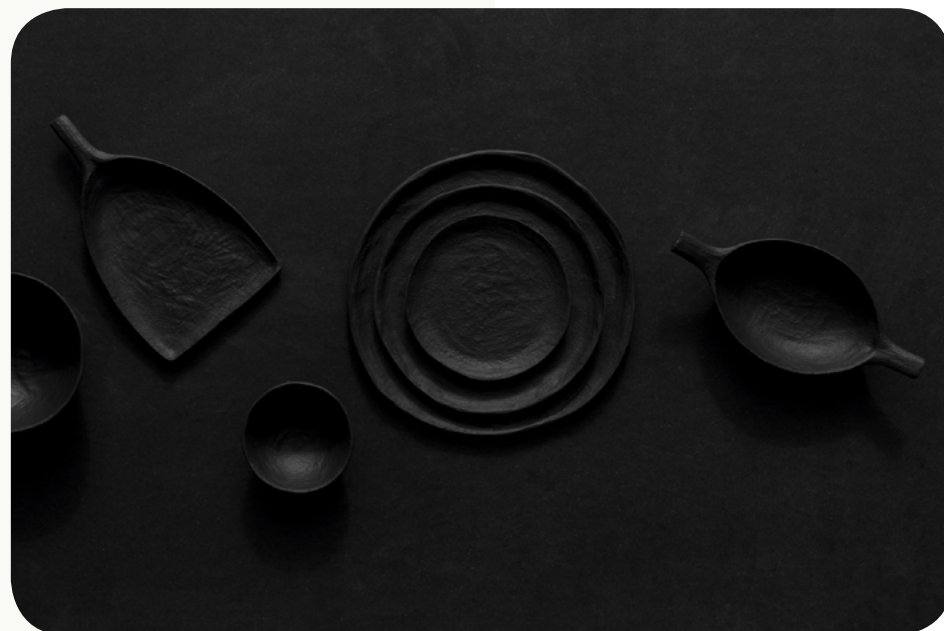

Toda la porcelana refractaria de Revol es apta para cocinar en horno con alimento hasta 300°C.

DOS COLORES: BLANCO BRILLO Y NEGRO MATE

Puedes encontrar la vajilla de porcelana refractaria Yli disponible en dos colores: Blanco Alabastro con efecto brillo y Negro Efecto Pizarra mate.