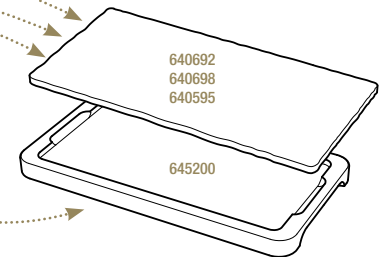

640595 6
25 x 12 cm