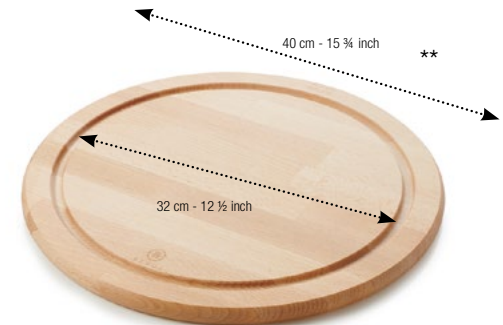

PALA PRESENTACIÓN - HAYA
SNACK BOARD

Haya - Beech

655406 3
48 x 20 x 0,5 cm

PALA PRESENTACIÓN - HAYA
SNACK BOARD

Haya - Beech

655405 3
48 x 30 x 0,9 cm

PALA PRESENTACIÓN CON MANGO - HAYA
RECT. BOARD WITH HANDLE

Haya - Beech Wood

655556 1
64 x 30 x 3 cm

BANDEJA DEGUSTACIÓN
TASTING BOARD

Fresno - Ash Wood

652923 1
40 x 25 x 3,5 cm

BANDEJA - HAYA
BURGER BOARD

Haya - Beech Wood

655503 4
34 x 24 x 2 cm