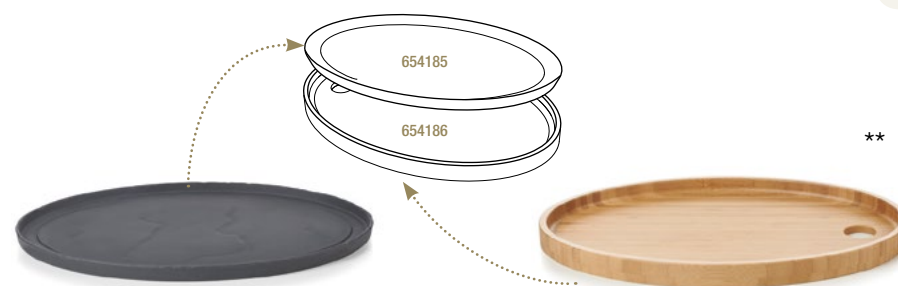

PLATO OVALADO
OVAL PLATE

Negro efecto pizarra - Matt slate style

654185 4
35 x 22,9 cm

BANDEJA PARA PLATO OVALADO
TRAY FOR OVAL

Negro efecto pizarra - Bamboo

654186 4
36,5 x 25 cm

PLATO CUADRADO
SQUARE PLATE

Negro efecto pizarra - Matt slate style

642499 6
15 x 15 cm

641007 6
20 x 20 cm

641004 6
25 x 25 cm

641913 3
30 x 30 cm