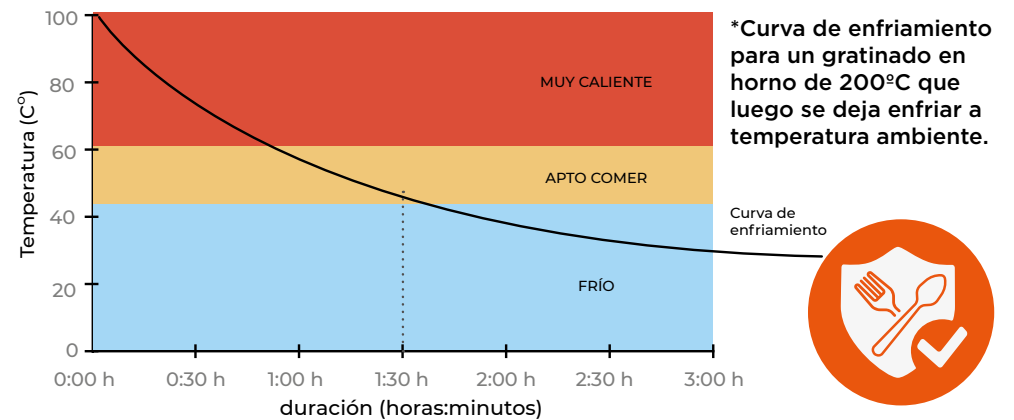

BLANCO BRILLO ●

LA MEJOR TECNOLOGÍA PARA TU BUFFET

LA MEJOR PORCELANA
REFRACTARIA PARA COCINAR Y
PRESENTAR PRODUCTO

AUMENTA LA SEGURIDAD EN TU BUFFET Y AHORRA COSTE ENERGÉTICO

La comida de tu buffet permanecerá en perfectas condiciones para su consumo hasta 1 hora y 30 minutos.