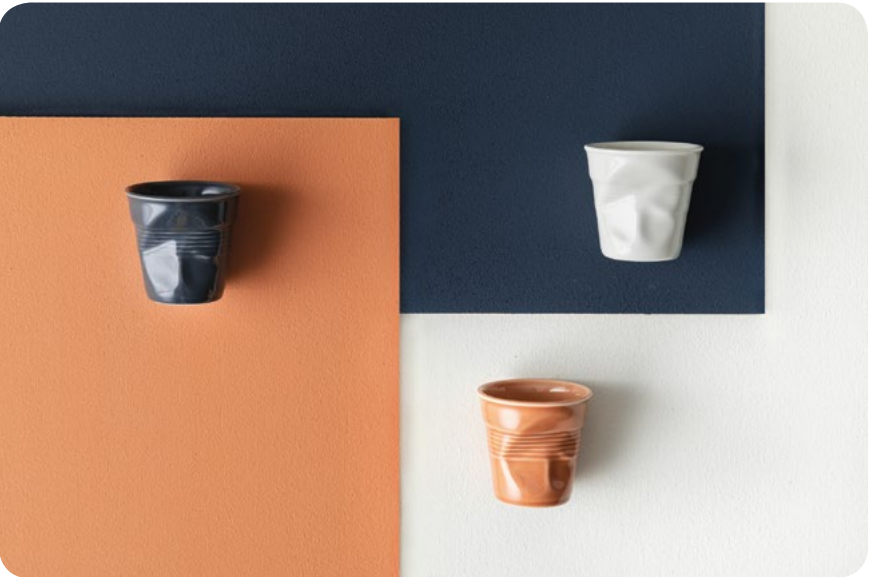

Rojo - Pepper red

644824 6
Ø 10 cm - H 4,5 cm - 17 cl

BOL FROISSÉ
SMALL DEEP BOWL

Blanco - White

646089 6
Ø 11,5 cm - H 7 cm - 25 cl

BOL FROISSÉ
SMALL DEEP BOWL

Negro - Satin black

646217 6
Ø 11,5 cm - H 7 cm - 25 cl