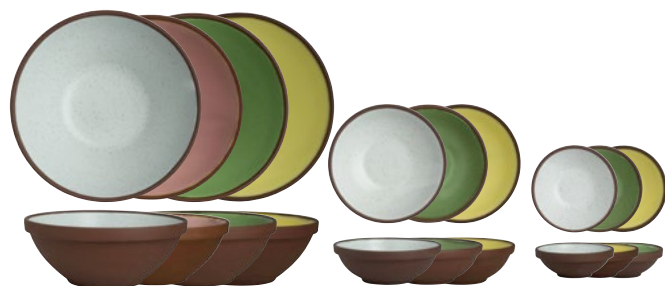

Spice destaca por su exterior sin esmalte y su interior esmaltado.

Bol

- RT008 ø 7,5 cm x 3 cm (5cl) 12
- RT009 ø 10 cm x 3,5 cm (12,8cl) 12
- RT010 ø 15,25 cm x 6 cm (51cl) 12

Plato Hondo

- RT000 ø 16 cm x 3 cm (28,5cl) 12
- RT001 ø 22 cm x 4 cm (85,2cl) 12