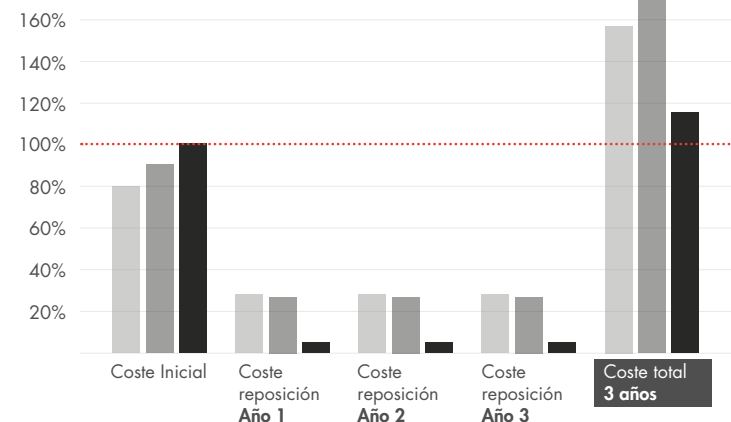

Tu inversión más segura

En este gráfico podemos ver cómo el **gasto total en 3 años es significativamente menor** comparado con el de otras marcas más económicas en el gasto inicial.

■ Steelite
■ Competencia 20% más económica
■ Competencia 10% más económica