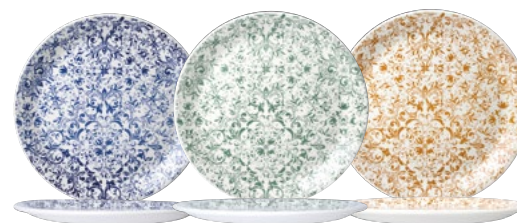

Bol Coupe - Negro
 0570 ø 21,5 cm (79cl) 12
 0569 ø 25,25 cm (120,25cl) 12

Ink Legacy™

Cód. Color:

● Azul 1764

● Verde 1765

● Jengibre 1766

Plato Coupe
 0565 ø 30 cm 12

Plato Coupe
 0566 ø 25,25 cm 12

Bol Coupe
 0569 ø 25,25 cm (120,25cl) 12

Plato Coupe
 0567 ø 20,25 cm 12

Plato Coupe
 0568 ø 15,25 cm 12

Bol Coupe
 0570 ø 21,5 cm (79cl) 12

Ink Nomad™

Cód. Color:

● Azul 1762

● Arena 1763

Plato Coupe
 0566 ø 25,25 cm 12
 0565 ø 30 cm 12

Plato Coupe
 0568 ø 15,25 cm 12
 0567 ø 20,25 cm 12

Bol Coupe
 0570 ø 21,5 cm (79cl) 12
 0569 ø 25,25 cm (120,25cl) 12

Dapple™

Vítreo-Porcelana

Cód. Color:

- Blue Dapple 1710
- Brown Dapple 1714
- Charcoal Dapple 1756