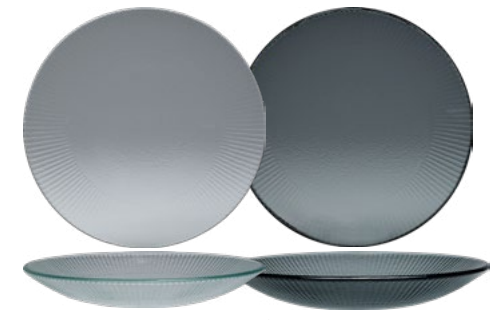

Bol Coupe Gourmet profundo - Transparente

- 6150B449 ø 28 cm 12
- 6151B449 ø 28 cm 12