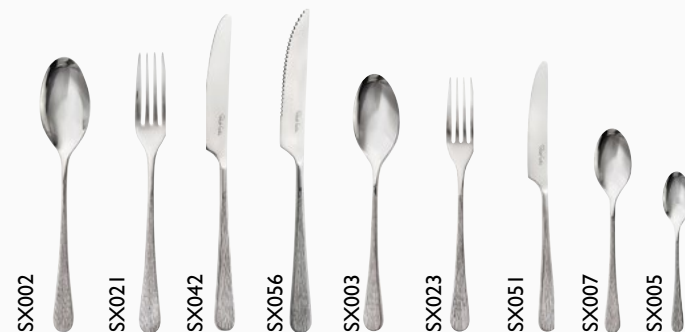

- 6029SX002 Cuchara sopa/postre 18.1cm 12
- 6029SX021 Tenedor mesa 20.6cm 12
- 6029SX042 Cuchillo mesa 23.2cm 12
- 6029SX056 Cuchillo steak 23.5cm 12
- 6029SX003 Cuchara mesa 20cm 12
- 6029SX023 Tenedor postre 17.5cm 12
- 6029SX051 Cuchillo postre 20cm 12
- 6029SX007 Cuchara té 14cm 12
- 6029SX005 Cuchara café 11.1cm 12