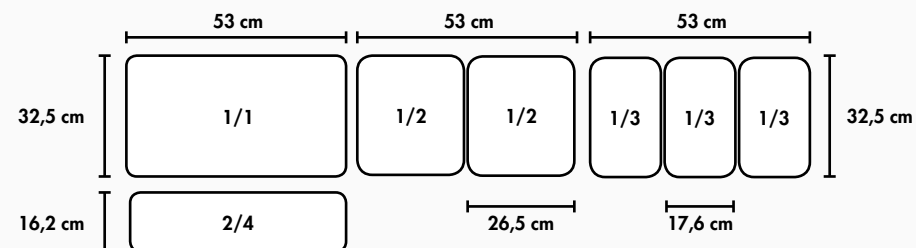

Gastronorm

Melamina

Canon Gastronorm

Este estándar nace en Suiza hace más de **50 años**.

Patrón de medidas para asegurar **compatibilidad**.

Igualan estándares y **simplifican** las tareas de los profesionales.

Fuentes

Bandejas Planas

Fuentes y bandejas GN con muescas para soportes Stand.

Covers GN compatibles

COVER GASTRONORM (Policarbonato Transparente)

- 6470ML13 GN 2/4 - 53,6 x 16,8 x 9,15 cm 1
- 6470ML12 GN 1/3 - 33,1 x 18,2 x 9,15 cm 3
- 6470ML11 GN 1/2 - 33,1x27,1x9,15 cm 3
- 6470ML10 GN 1/1 - 53,6x33,1x9,15 cm 1

RUBBER PEDESTAL (más en catálogo general)

- 6829EL058 Rect, Bajo 17,8 x 15,2 x 5,1 cm H 3
- 6829EL064 Redondo Bajo 15,2 x 17,8 x 5,1 cm H 3
- 6829EL066 Redondo Alto 15,2 x 17,8 x 10,2 cm H 3
- 6829EL062 Rect, Alto 17,8 x 15,2 x 15,2 cm H 3

Soporte Stand para Fuentes/Bandejas

- 68A414EL613 Dim. 13 x 5,7 cm H 6
- 68A414EL612 Dim. 13 x 9 cm H 6

Driftwood 68A351