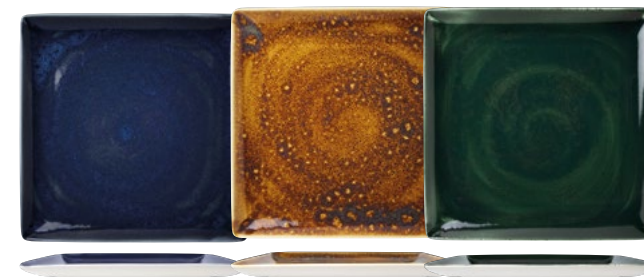

Plato Cuadrado UNO

- 0553 Dim. 27 x 27cm 6