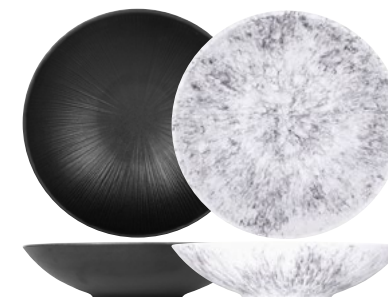

Bol
68A648EL938 ø 30,5cm (254cl) 6
68A649EL938 ø 30,5cm (254cl) 6