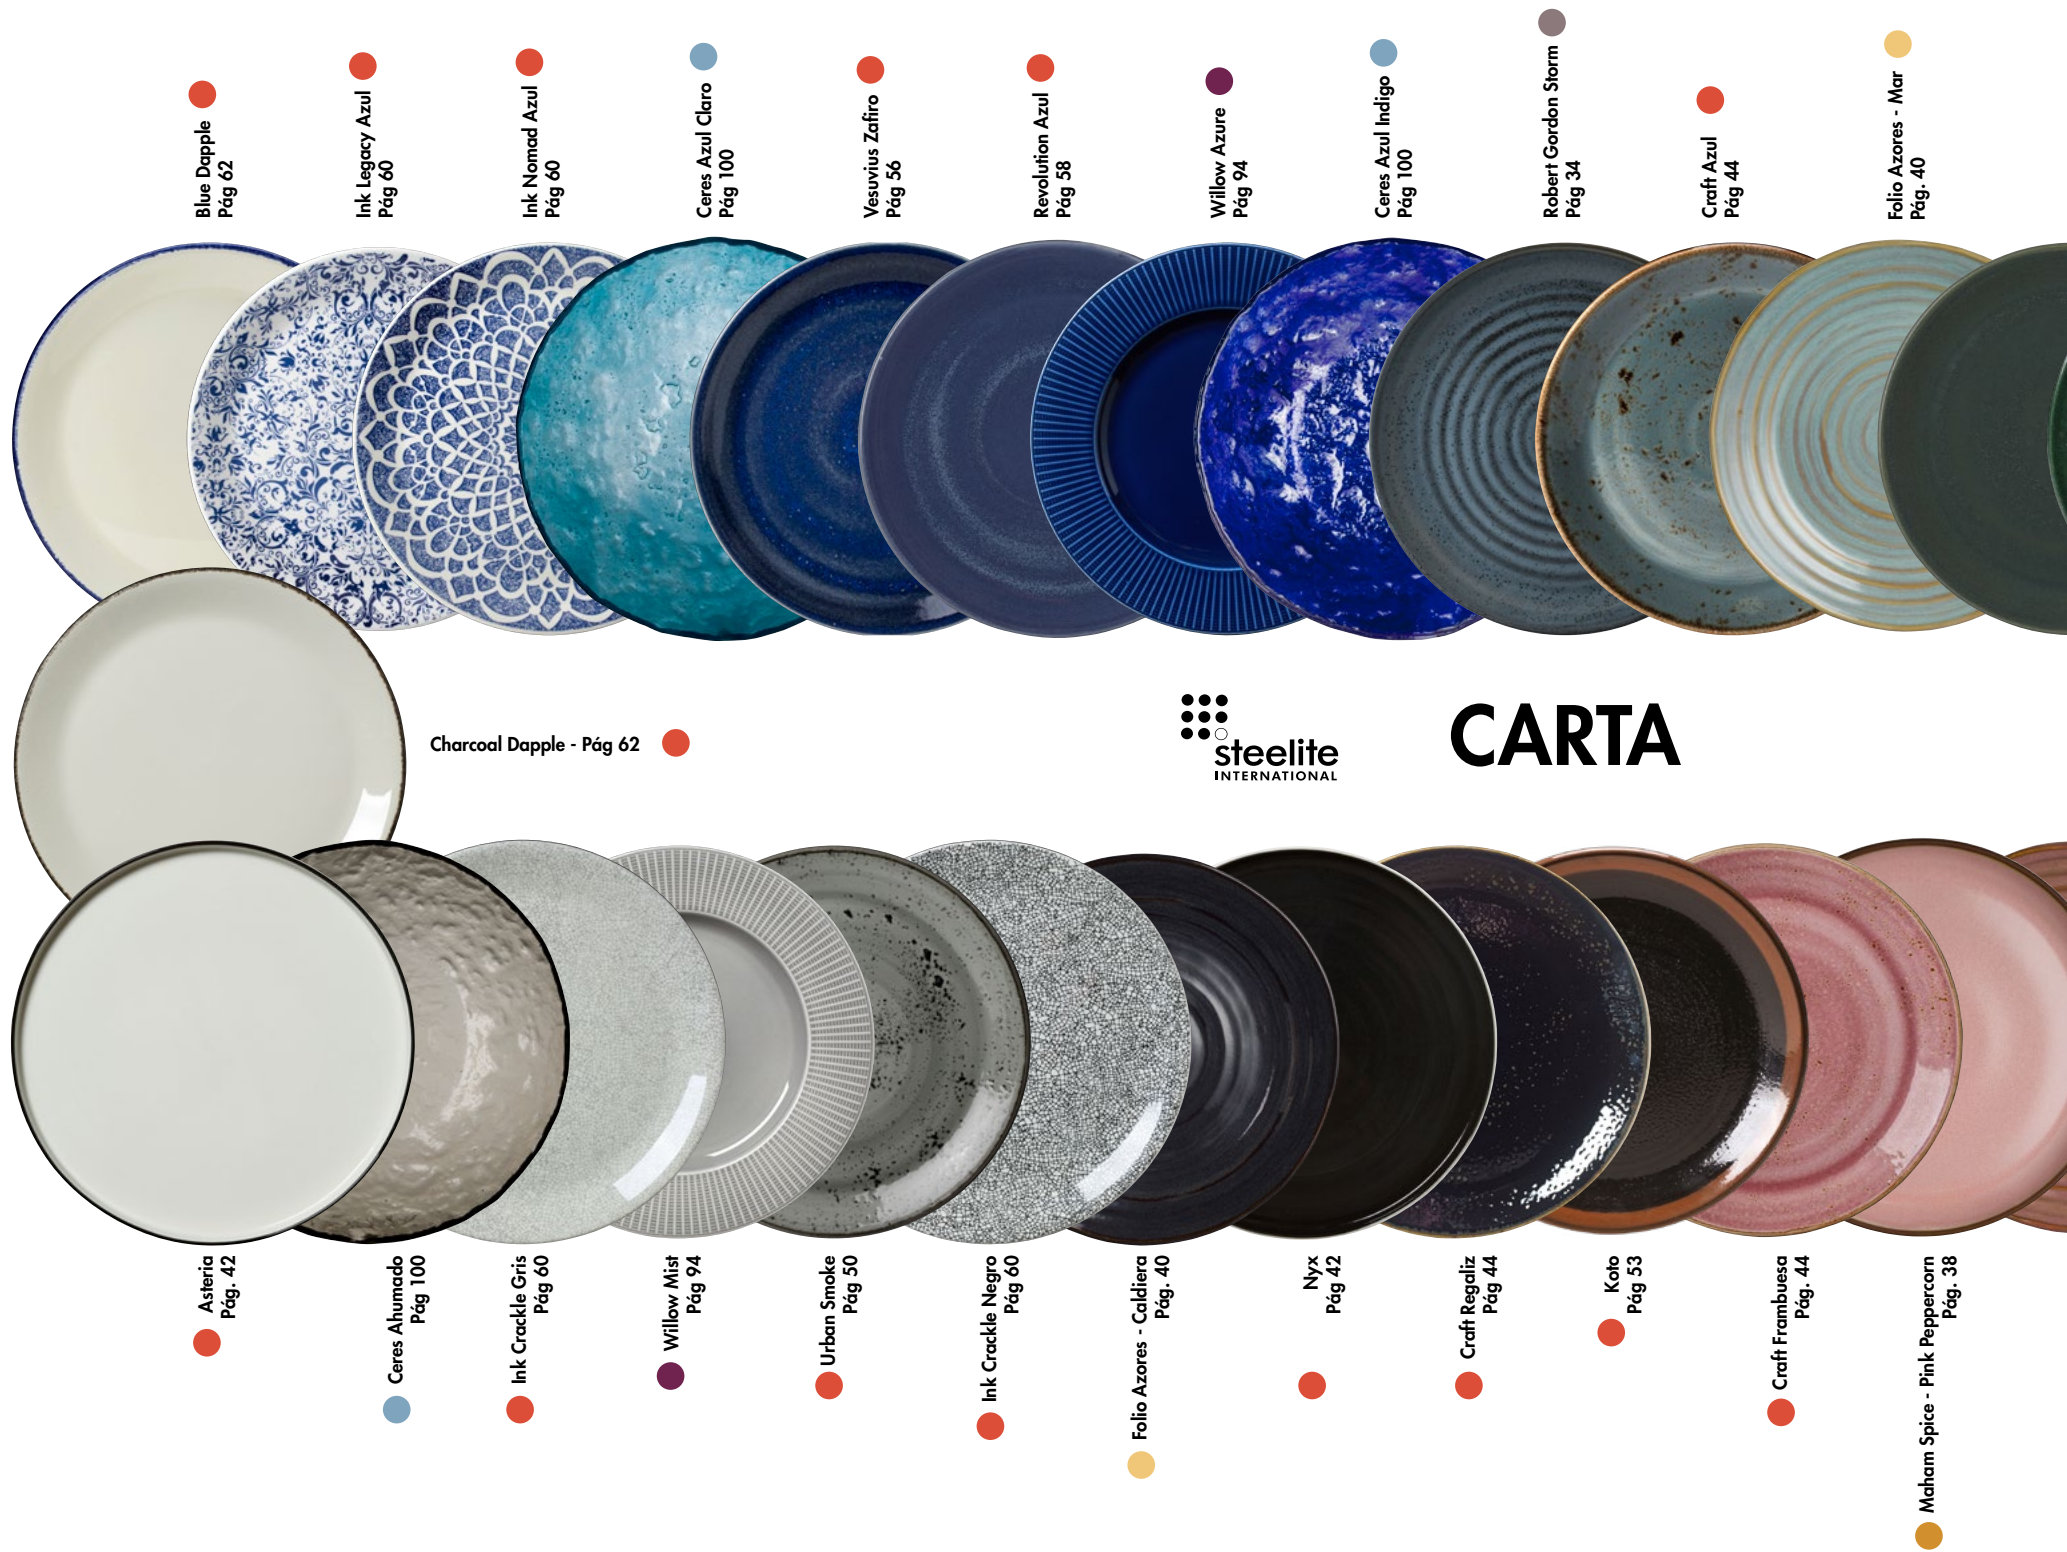

Pág. 120

Aspen

Vasos, copas, botellas de policristalino Aspen. Prácticamente irrompibles y con el aspecto del cristal.

Pág. 124

Strahl

El mejor complemento de las terrazas, vasos de todo tipo, jarras, copas de policarbonato Strahl.

Pág. 128

Silicona

Modern Twist*

Protege tus mesas con los mantelinos de silicona Modern Twist.

Pág. 130

*Los mantelinos Modern Twist están compuestos de silicona.

Todos nuestros productos están libres de BPA.

● Asteria
Pág. 42

● Ceres Alhumado
Pág. 100

● Ink Crackle Gris
Pág. 60

● Willow Mist
Pág. 94

● Urban Smoke
Pág. 50

● Ink Crackle Negro
Pág. 60

● Folio Azores - Caldiera
Pág. 40

● Nyx
Pág. 42