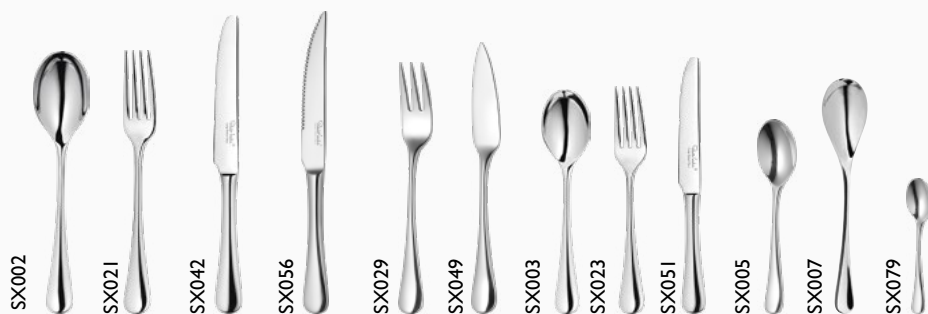

- SX002 5970SX002 Cuchara de mesa/sopa 20 cm 12
- SX021 5970SX021 Tenedor de mesa 20,5 cm 12
- SX042 5970SX042 Cuchillo de mesa 24,2 cm 12
- SX056 5970SX056 Cuchillo steak 24,9 cm 12
- SX029 5970SX029 Tenedor de pescado 19,3 cm 12
- SX049 5970SX049 Pala pescado 21,9 cm 12
- SX003 5970SX003 Cuchara de postre 17,5 cm 12
- SX023 5970SX023 Tenedor de postre 17,8 cm 12
- SX051 5970SX051 Cuchillo de postre 21,6 cm 12
- SX005 5970SX005 Cuchara café 11,7 cm 12
- SX007 5970SX007 Cuchara té 14,2 cm 12
- SX079 5970SX079 Cuchara café 10,5 cm 12

Consulta el despiece disponible
en acabado
SATINADO - CÓD. 5990

steelite@caterideas.com

Robert Welch.

BUD