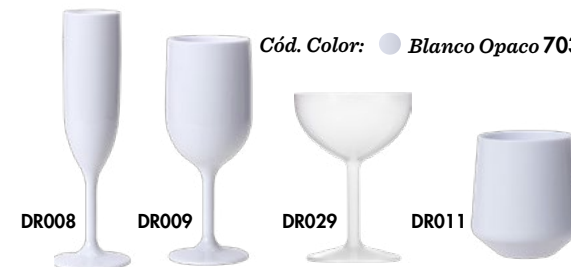

7030DR049 Vaso Relieve Radius - Cap. 28,5cl **24**

7030DR052 Vaso Relieve Glade Cut - Cap. 26,6cl **24**

Botella - Policristalino Transparente

7030DR007 Botella 85cl **12**

Cód. Color: ● Blanco Opaco 7033