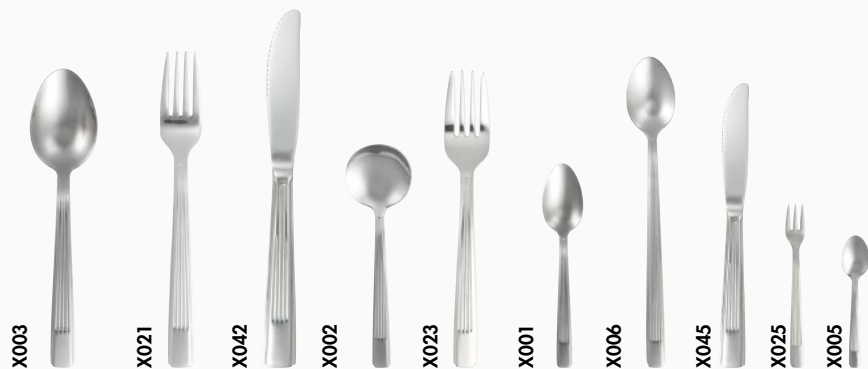

VARICK
CAFÉ PORCELAIN
BY STEELITE

Estate™

Cubertería Acero Inox 18/0
Espesor: 3mm

Acero Inox

- | | | |
|------------------|------------------------------|-----------|
| 5706SX003 | Cuchara mesa/postre 17,15cm | 12 |
| 5706SX021 | Tenedor mesa 18,73cm | 12 |
| 5706SX042 | Cuchillo mesa 21,6cm | 12 |
| 5706SX002 | Cuchara sopa 14,6cm | 12 |
| 5706SX023 | Tenedor postre 17,15cm | 12 |
| 5706SX001 | Cuchara té 15,24cm | 12 |
| 5706SX006 | Cuchara refresco 18,73cm | 12 |
| 5706SX045 | Cuchillo mantequilla 17,15cm | 12 |
| 5706SX025 | Tenedor cocktail 13,65cm | 12 |
| 5706SX005 | Cuchara café 11,43cm | 12 |