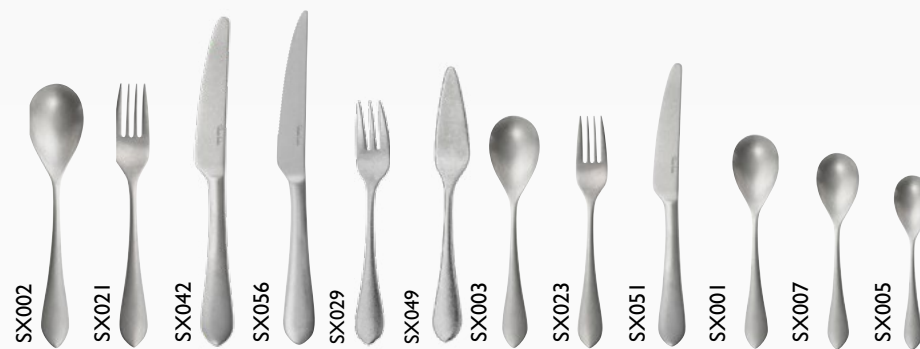

- **6026SX002** Cuchara Mesa/Sopa 20.4cm **12**
- **6026SX021** Tenedor Mesa 20.4cm **12**
- **6026SX042** Cuchillo Mesa 24.3cm **12**
- **6026SX056** Cuchillo Steak 24.8cm **12**
- **6026SX029** Tenedor Pescado 19.3cm **12**
- **6026SX049** Pala Pescado 22.7cm **12**
- **6026SX003** Cuchara Postre 18.4cm **12**
- **6026SX023** Tenedor Postre 18.3cm **12**
- **6026SX051** Cuchillo Postre 20.9cm **12**
- **6026SX001** Cuchara té 15,87cm **12**
- **6026SX007** Cuchara Té 13.5cm **12**
- **6026SX005** Cuchara Café 10.5cm **12**