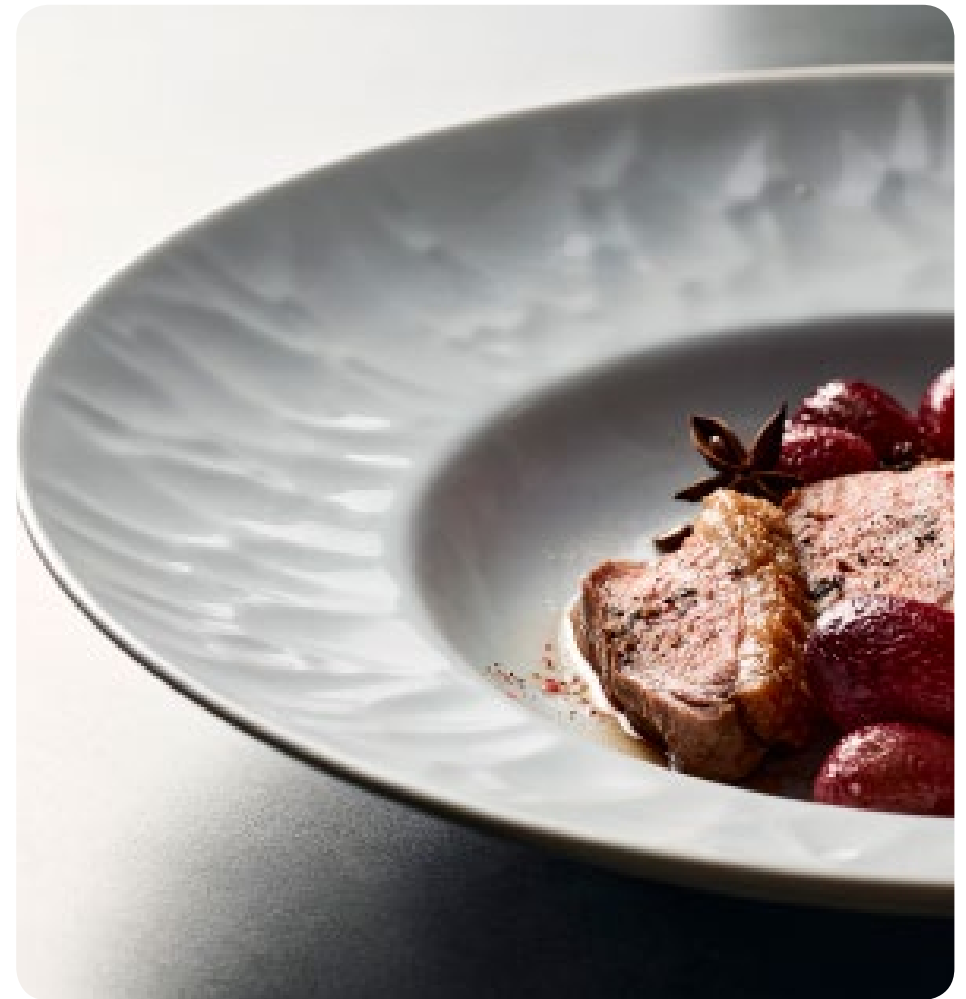

- ST7901 ø 27,9cm **12**
(Interior 17,1cm)

Plato Signature

- ST7902 ø 27,9cm **12**
(Interior 14cm)

Plato Signature

- ST7903 ø 27,9cm **12**
(Interior 11,4cm)

Plato Hondo

ST7924 ø 21 x 4,4 cm (7,4cl) **24**
 ST7923 ø 24,1 x 4,8 cm H (11,1cl) **24**