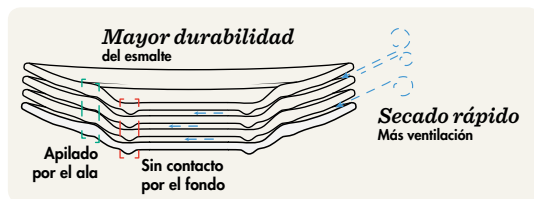

MonacoTM

Vitreo-Porcelana

Cód. Gama: ● 9001

Facilita el lavado y el almacenado

SISTEMA DE APILADO INTELIGENTE

40% más
80 PLATOS MÁS EN
EL MISMO CARRO

Piezas de café
EN PÁGINA 80

GARANTÍA CONTRA EL desportillado de por vida