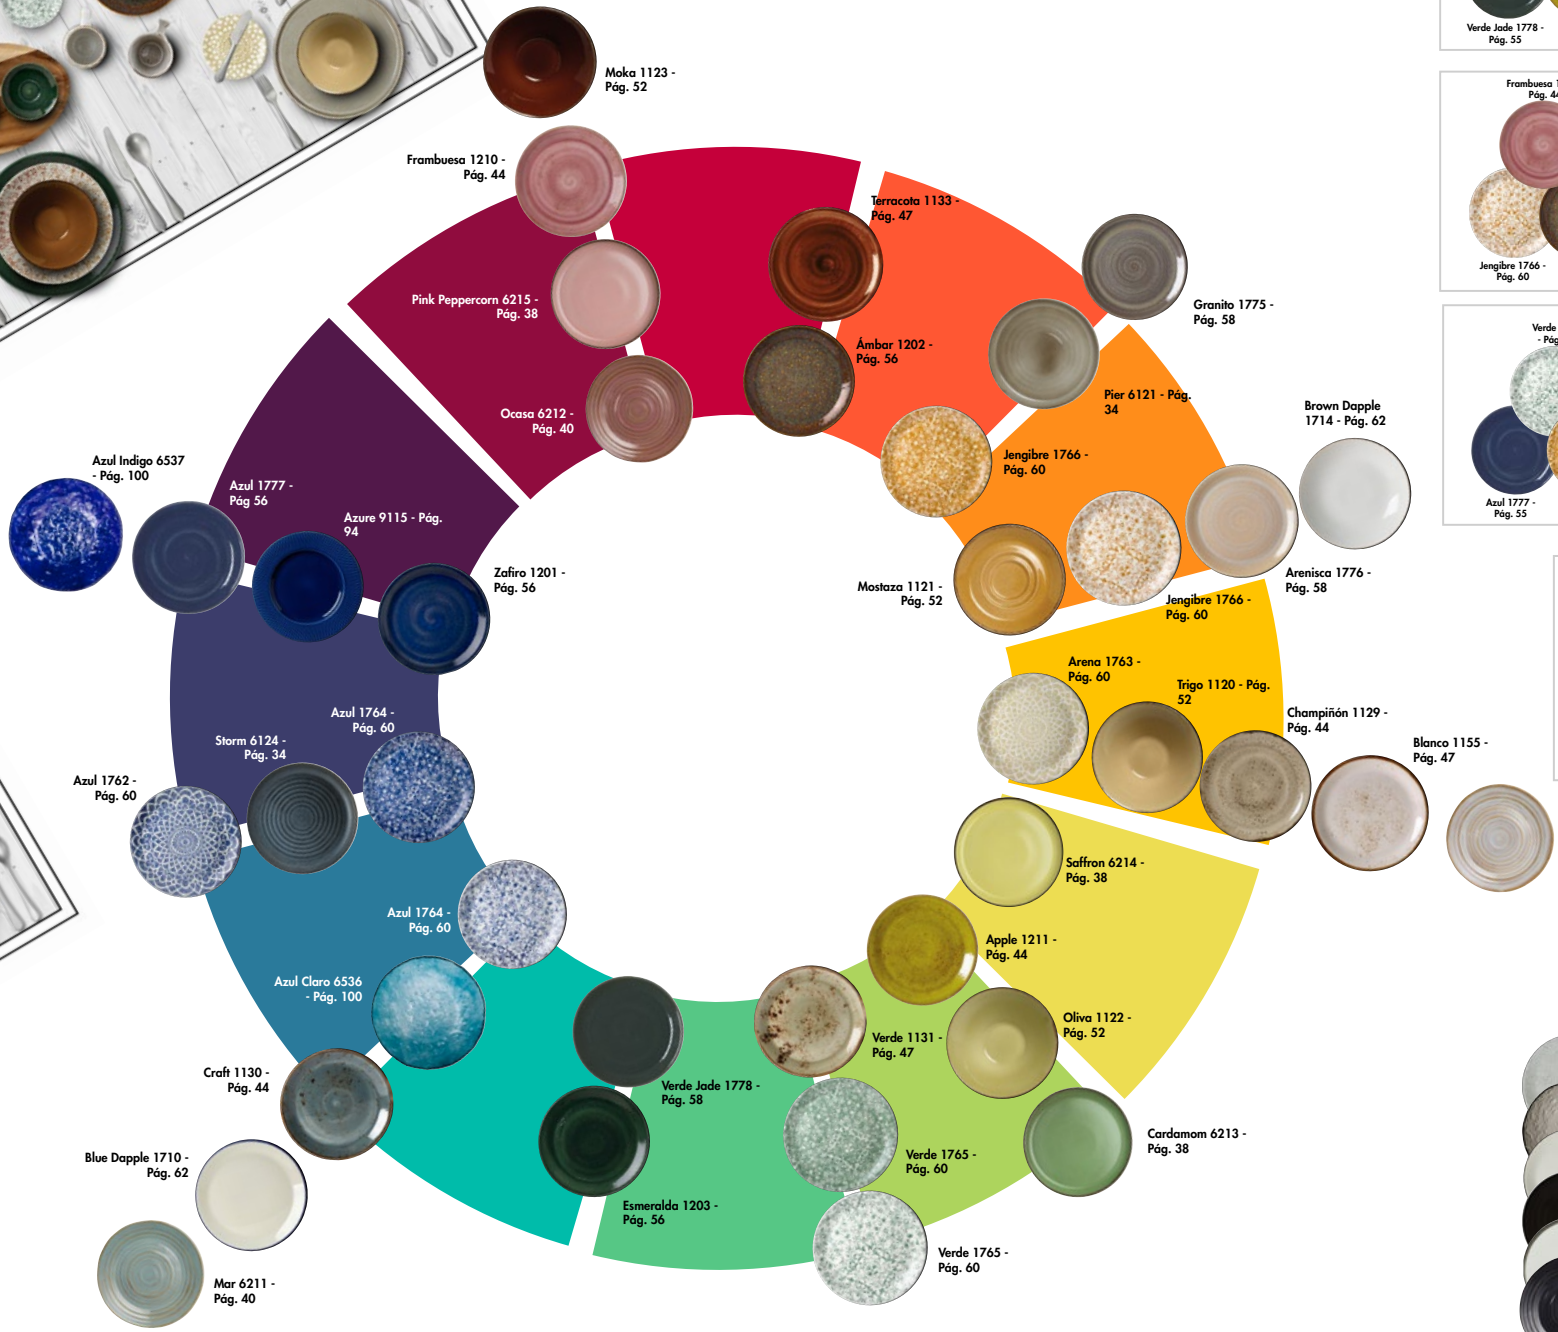

Tonos Neutros

el comodín para cualquier color