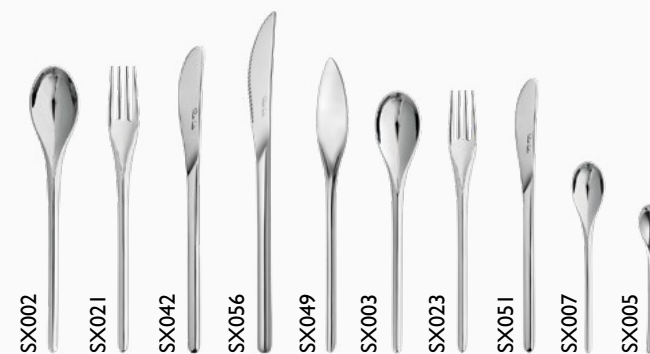

Consulta el despiece disponible
 en acabado
SATINADO - CÓD. 5990

steelite@caterideas.com

Robert Welch.

BUD

Cubertería Acero Inox **18/10** Espesor: **5 mm**
 CÓD. COLECCIÓN **BRILLO 5984**

Acero Inox

- SX002 5984SX002 Cuchara mesa/sopa 22,1 cm 12
- SX021 5984SX021 Tenedor mesa 22,1 cm 12
- SX042 5984SX042 Cuchillo mesa 24,3 cm 12
- SX056 5984SX056 Cuchillo steak 25,5 cm 12
- SX049 5984SX049 Pala pescado 22,7 cm 12
- SX003 5984SX003 Cuchara postre 19,9 cm 12
- SX023 5984SX023 Tenedor postre 19,9 cm 12
- SX051 5984SX051 Cuchillo postre 21 cm 12
- SX007 5984SX007 Cuchara té 14,7 cm 12
- SX005 5984SX005 Cuchara café 11,2 cm 12