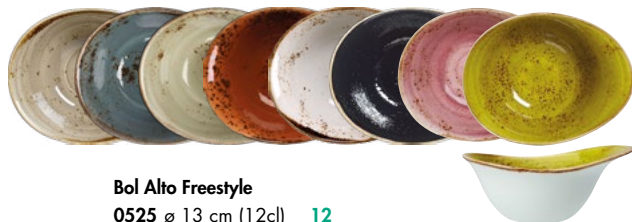

Plato Freestyle
0520 ø 30,5 cm 12
Solo en Verde, Azul y Blanco

Plato Freestyle
0521 ø 25,5 cm 12

Plato Freestyle
0522 ø 15,5 cm 12
Solo en Verde, Azul y Blanco

Bol Alto Freestyle
0525 ø 13 cm (12cl) 12
0524 ø 18 cm (39,5cl) 12