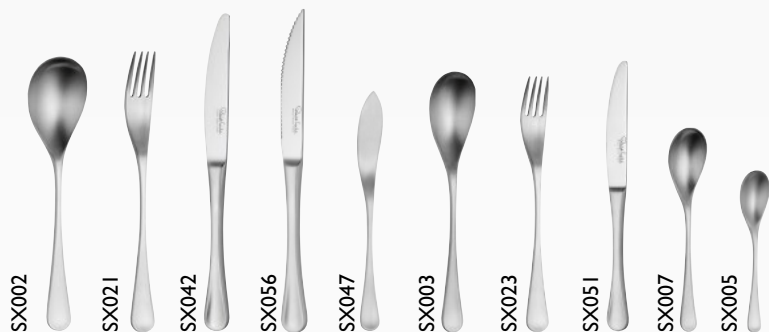

Robert Welch.

RW2
SATINADO

Cubertería Acero Inox 18/10 Espesor: 5 mm
CÓD. COLECCIÓN **SATINADO 6006**

Acero Inox

- **6006SX002** Cuchara mesa/sopa 20 cm **12**
- **6006SX021** Tenedor mesa 20,8 cm **12**
- **6006SX042** Cuchillo mesa 23,8 cm **12**
- **6006SX056** Cuchillo steak 24 cm **12**
- **6006SX047** Pala Untar 17cm **12**
- **6006SX003** Cuchara postre 19 cm **12**
- **6006SX023** Tenedor postre 18,6 cm **12**
- **6006SX051** Cuchillo postre 20,8 cm **12**
- **6006SX007** Cuchara té 13,4 cm **12**
- **6006SX005** Cuchara café 11,8 cm **12**

Robert Welch.

QUINTON
VINTAGE

Cubertería Acero Inox 18/10 Espesor: 3,5 mm
CÓD. COLECCIÓN **VINTAGE 6026**

Acero Inox

- **6026SX002** Cuchara Mesa/Sopa 20.4cm **12**
- **6026SX021** Tenedor Mesa 20.4cm **12**
- **6026SX042** Cuchillo Mesa 24.3cm **12**
- **6026SX056** Cuchillo Steak 24.8cm **12**
- **6026SX029** Tenedor Pescado 19.3cm **12**
- **6026SX049** Pala Pescado 22.7cm **12**
- **6026SX003** Cuchara Postre 18.4cm **12**
- **6026SX023** Tenedor Postre 18.3cm **12**
- **6026SX051** Cuchillo Postre 20.9cm **12**
- **6026SX001** Cuchara té 15,87cm **12**
- **6026SX007** Cuchara Té 13.5cm **12**
- **6026SX005** Cuchara Café 10.5cm **12**