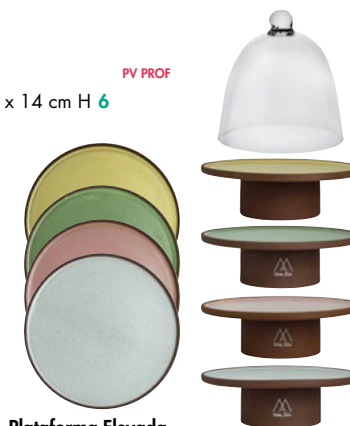

Bol

- RT005 ø 12 cm x 5,4 cm 12 (35,5cl)

Campana

- 7100DR047 ø 14,4 x 14 cm H 6 PV PROF

- Tapa para bol**
RT004 ø 12 cm 12

- Plataforma Elevada**
RT003 ø 15,25 cm x 4,5 cm 12

Taza

- RT006 ø 8 cm x 8,6 cm 12 (24cl)