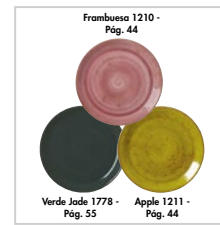

Complementarios divididos