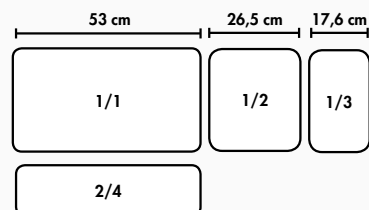

Melamina para presentación

Eleva tus buffets a un nivel superior de eficiencia y estilo con nuestras piezas de melamina.

4 medidas diferentes con estándar GN para asegurar compatibilidad: