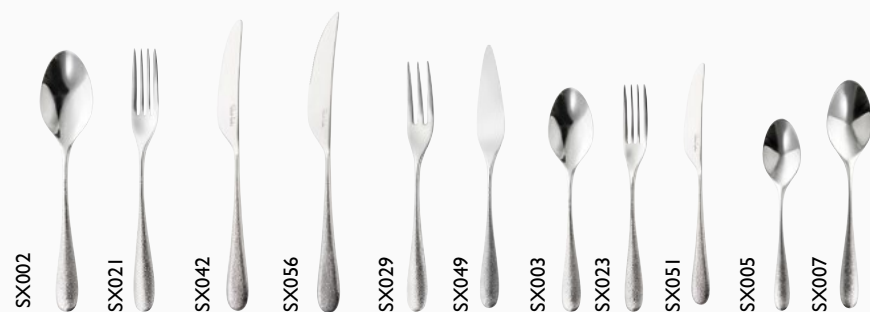

- 6032SX002 Cuchara sopa/postre 18.1cm 12
- 6032SX021 Tenedor mesa 20.6cm 12
- 6032SX042 Cuchillo mesa 23.2cm 12
- 6032SX056 Cuchillo steak 23.5cm 12
- 6032SX029 Tenedor Pescado 19.3cm 12
- 6032SX049 Pala Pescado 22.7cm 12
- 6032SX003 Cuchara mesa 20cm 12
- 6032SX023 Tenedor postre 17.5cm 12
- 6032SX051 Cuchillo postre 20cm 12
- 6032SX005 Cuchara café 11.1cm 12
- 6032SX007 Cuchara té 14cm 12

Robert Welch.

SKYE